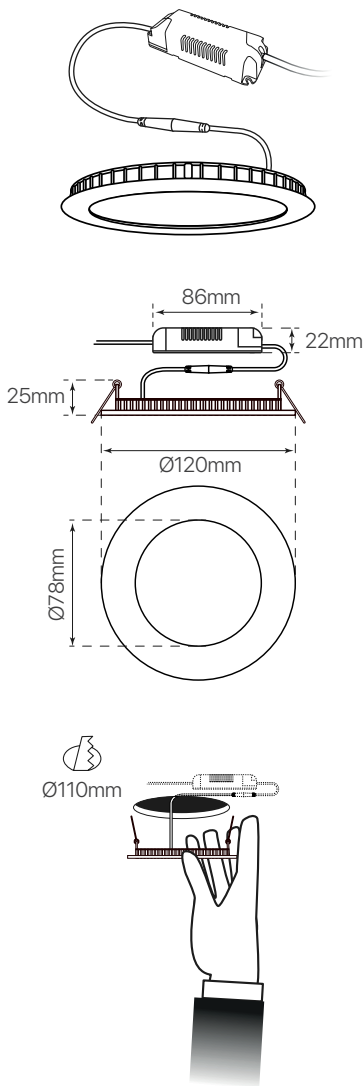

slim

ficha técnica

datasheet

ref. 5550171

Nombre / Name	Slim • downlight led empotrable redondo
Referencia / Reference	5550171
Materiales / Materials	Aluminio + PMMA / Aluminum + PMMA
Difusor / Diffuser	PMMA
Potencia / Power	6W
Temperatura de color / Color temperature	6500K
Flujo luminoso / Luminous flux	690lm
Dimable / Dimmable	No
Ángulo de apertura / Beam angle	110°
Ángulo de detección / Detection angle	-
IP	44
IK	08
F.P	>0.9
UGR	20
IRC	>80
Chip	EPISTAR 2835
Driver	i-TEC series
Vida media (duración) / Average life	± 50.000h
Clase energética / Energy class	A++
Aislamiento eléctrico / Electrical isolation	Clase I / Clase I
Colores / Colors	Blanco / White
Medida exterior / Product size	Ø120mm x 25mm
Medidas de corte / Cutting measurements	Ø110mm
Tª (ambiente/trabajo) / Tª (environment/work)	-20°C ~ 50°C
Input	AC85 ~ 265V
Output	DC12 ~ 28V
Frecuencia / Frequency	50 / 60Hz
Peso / Weight	158g
Certificados / Certificates	CE RoHS
Garantía / Warranty	2 años / 2 years